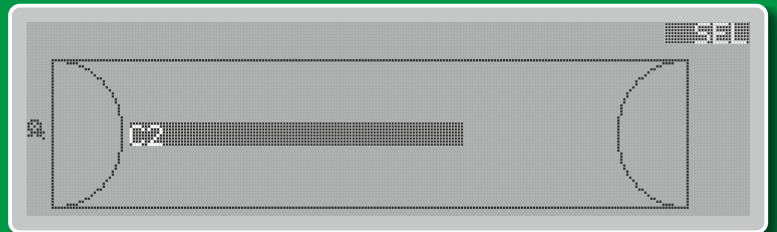

Un dispositif électronique permet de connaître la position du traineau et de programmer l'angle du canon souhaité et sa portée.

Pour un usage très simple, l'écran graphique permet une utilisation intuitive. Une fois, la programmation réalisée, le modèle est mis en mémoire (jusqu'à 1000) pour être réutiliser indéfiniment. Ce système s'adapte à tous les types de canon munis d'un levier d'inversion.

Exemples d'utilisation

Toutes ces configurations peuvent être combinées et utilisées des 2 cotés simultanément.