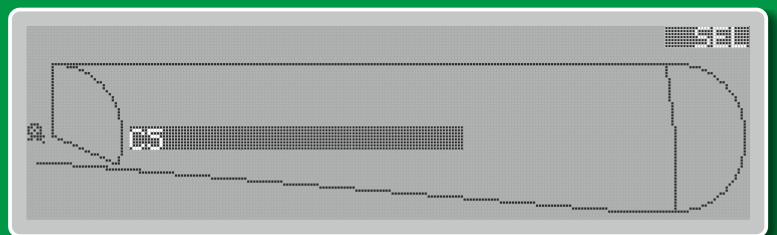

Un dispositif électronique permet de connaître la position du traineau et de programmer l'angle du canon souhaité et sa portée.

Pour un usage très simple, l'écran graphique permet une utilisation intuitive. Une fois, la programmation réalisée, le modèle est mis en mémoire (jusqu'à 1000) pour être réutiliser indéfiniment. Ce système s'adapte à tous les types de canon munis d'un levier d'inversion.

Exemples d'utilisation

Toutes ces configurations peuvent être combinées et utilisées des 2 cotés simultanément.