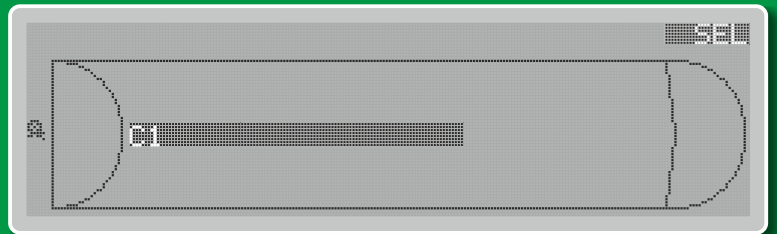

Un dispositif électronique permet de connaître la position du traineau et de programmer l'angle du canon souhaité et sa portée.

Pour un usage très simple, l'écran graphique permet une utilisation intuitive. Une fois, la programmation réalisée, le modèle est mis en mémoire (jusqu'à 1000) pour être réutiliser indéfiniment. Ce système s'adapte à tous les types de canon munis d'un levier d'inversion.

Exemples d'utilisation

Toutes ces configurations peuvent être combinées et utilisées des 2 cotés simultanément.