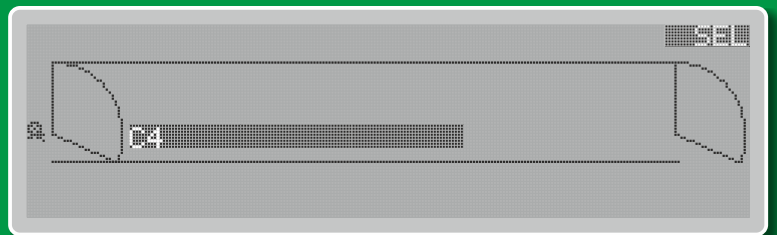

Un dispositif électronique permet de connaître la position du traineau et de programmer l'angle du canon souhaité et sa portée.

Pour un usage très simple, l'écran graphique permet une utilisation intuitive. Une fois, la programmation réalisée, le modèle est mis en mémoire (jusqu'à 1000) pour être réutiliser indéfiniment. Ce système s'adapte à tous les types de canon munis d'un levier d'inversion.

Exemples d'utilisation

Toutes ces configurations peuvent être combinées et utilisées des 2 cotés simultanément.