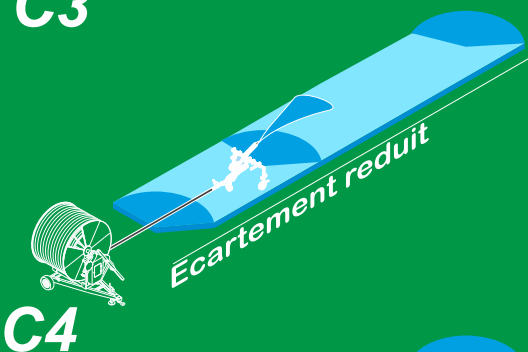

# Top Rain

Le Top Rain est destiné à régler et à modifier l'angle de rotation d'un canon d'arrosage. Cet équipement est parfaitement autonome, muni d'un panneau solaire et d'une batterie.

Sede Amministrativa e Operativa: Via Torino, 3 - Z.I. Ponte Trebbia - 29010 CALENDASCO (Piacenza) Tel. 0523-760441 (4l.r.a.) - Fax 0523-760444 (Amm.ne-vendite) 0523-768324 (Acquisti-Gest.ne merci) [www.irrimec.com](http://www.irrimec.com) - Email: [irrimec@tin.it](mailto:irrimec@tin.it)

Brevet IRRIMEC

Le Top Rain permet d'arroser dans tous les cas particuliers pour éviter un obstacle, une route, exécuter un écartement réduit ou même une bande irrégulière, effectuer un départ inversé ou régler un angle de secteur particulier au départ et ou à l'arrivée de l'irrigation. Ce dispositif s'adapte très facilement sur toutes les principales marques de canons et s'installe aisément sur la majorité de traineaux d'enrouleurs.

Un dispositif électronique permet de connaître la position du traineau et de programmer l'angle du canon souhaité et sa portée.

Pour un usage très simple, l'écran graphique permet une utilisation intuitive. Une fois, la programmation réalisée, le modèle est mis en mémoire ( jusqu'à 1000 ) pour être réutiliser indéfiniment. Ce système s'adapte à tous les types de canon munis d'un levier d'inversion.

### Exemples d'utilisation

Toutes ces configurations peuvent être combinées et utilisées des 2 cotés simultanément.