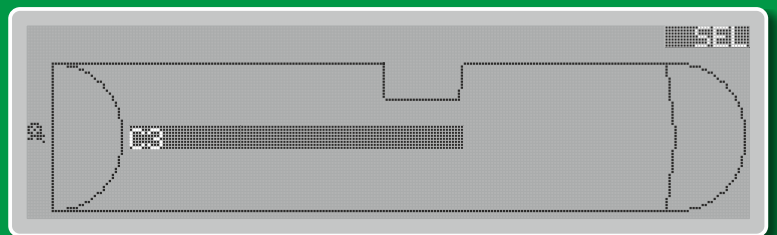

Un dispositif électronique permet de connaître la position du traineau et de programmer l'angle du canon souhaité et sa portée.

Pour un usage très simple, l'écran graphique permet une utilisation intuitive. Une fois, la programmation réalisée, le modèle est mis en mémoire (jusqu'à 1000) pour être réutiliser indéfiniment. Ce système s'adapte à tous les types de canon munis d'un levier d'inversion.

Exemples d'utilisation

Toutes ces configurations peuvent être combinées et utilisées des 2 cotés simultanément.