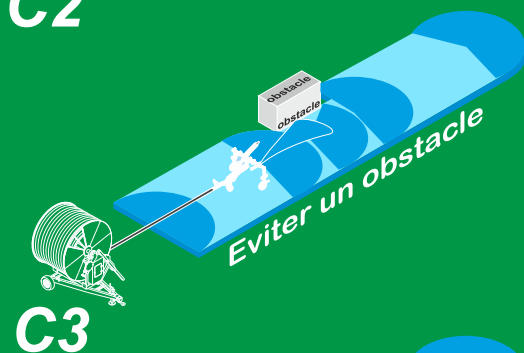

# Top Rain

Le Top Rain est destiné à régler et à modifier l'angle de rotation d'un canon d'arrosage. Cet équipement est parfaitement autonome, muni d'un panneau solaire et d'une batterie.

Sede Amministrativa e Operativa: Via Torino, 3 - Z.I. Ponte Trebbia - 29010 CALENDASCO (Piacenza) Tel. 0523-760441 (4l.r.a.) - Fax 0523-760444 (Amm.ne-vendite) 0523-768324 (Acquisti-Gest.ne merci) [www.irrimec.com](http://www.irrimec.com) - Email: [irrimec@tin.it](mailto:irrimec@tin.it)

Brevet IRRIMEC

Le Top Rain permet d'arroser dans tous les cas particuliers pour éviter un obstacle, une route, exécuter un écartement réduit ou même une bande irrégulière, effectuer un départ inversé ou régler un angle de secteur particulier au départ et ou à l'arrivée de l'irrigation. Ce dispositif s'adapte très facilement sur toutes les principales marques de canons et s'installe aisément sur la majorité de traineaux d'enrouleurs.

Un dispositif électronique permet de connaître la position du traineau et de programmer l'angle du canon souhaité et sa portée.

Pour un usage très simple, l'écran graphique permet une utilisation intuitive. Une fois, la programmation réalisée, le modèle est mis en mémoire ( jusqu'à 1000 ) pour être réutiliser indéfiniment. Ce système s'adapte à tous les types de canon munis d'un levier d'inversion.

### Exemples d'utilisation

Toutes ces configurations peuvent être combinées et utilisées des 2 cotés simultanément.