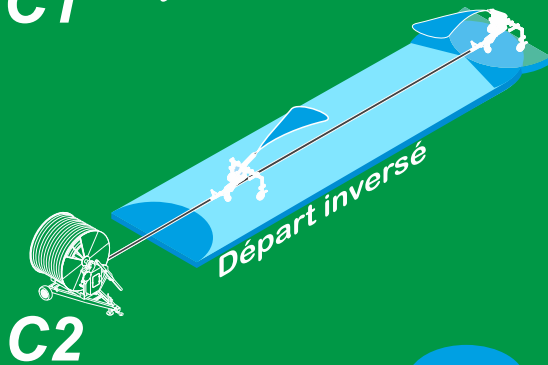

# Top Rain

Le Top Rain est destiné à régler et à modifier l'angle de rotation d'un canon d'arrosage. Cet équipement est parfaitement autonome, muni d'un panneau solaire et d'une batterie.

Sede Amministrativa e Operativa: Via Torino, 3 - Z.I. Ponte Trebbia - 29010 CALENDASCO (Piacenza) Tel. 0523-760441 (4l.r.a.) - Fax 0523-760444 (Amm.ne-vendite) 0523-768324 (Acquisti-Gest.ne merci) [www.irrimec.com](http://www.irrimec.com) - Email: [irrimec@tin.it](mailto:irrimec@tin.it)

Brevet IRRIMEC

Le Top Rain permet d'arroser dans tous les cas particuliers pour éviter un obstacle, une route, exécuter un écartement réduit ou même une bande irrégulière, effectuer un départ inversé ou régler un angle de secteur particulier au départ et ou à l'arrivée de l'irrigation. Ce dispositif s'adapte très facilement sur toutes les principales marques de canons et s'installe aisément sur la majorité de traineaux d'enrouleurs.

Un dispositif électronique permet de connaître la position du traineau et de programmer l'angle du canon souhaité et sa portée.

Pour un usage très simple, l'écran graphique permet une utilisation intuitive. Une fois, la programmation réalisée, le modèle est mis en mémoire ( jusqu'à 1000 ) pour être réutiliser indéfiniment. Ce système s'adapte à tous les types de canon munis d'un levier d'inversion.

### Exemples d'utilisation

Toutes ces configurations peuvent être combinées et utilisées des 2 cotés simultanément.