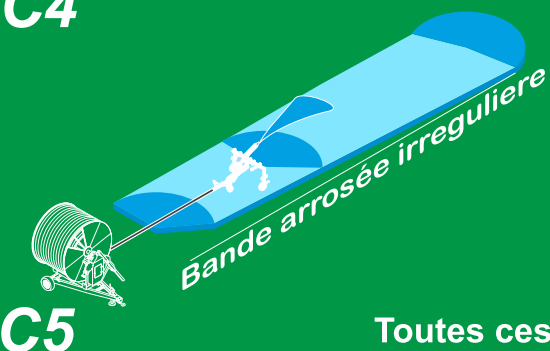

Un dispositif électronique permet de connaître la position du traineau et de programmer l'angle du canon souhaité et sa portée.

Pour un usage très simple, l'écran graphique permet une utilisation intuitive. Une fois, la programmation réalisée, le modèle est mis en mémoire (jusqu'à 1000) pour être réutiliser indéfiniment. Ce système s'adapte à tous les types de canon munis d'un levier d'inversion.

Exemples d'utilisation

Toutes ces configurations peuvent être combinées et utilisées des 2 cotés simultanément.